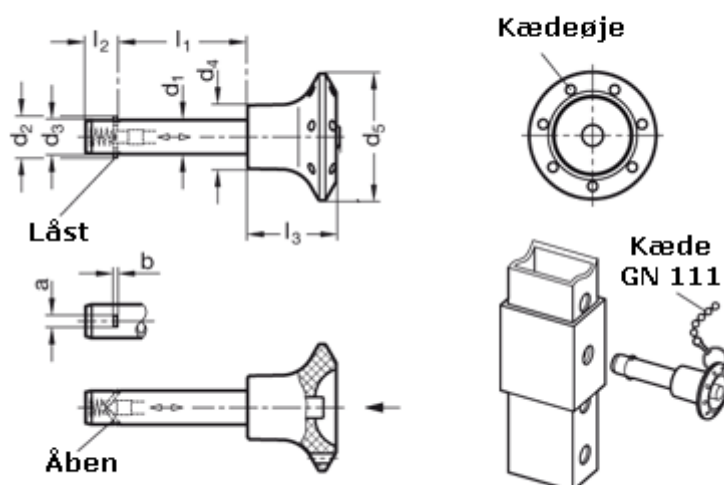

Varenummer: 201091663  
Beskrivelse: E+G Låsepal  
GN 114.2-10-40

## Mål

a = 3,3	l2 = 9,8
b = 1	l3 = 26
d1 = 10	Spændekraft (kN) = 40
d2 = 12,8	
d3 = 9,9	
d4 = 18	
d5 = 34	
l1 = 40	